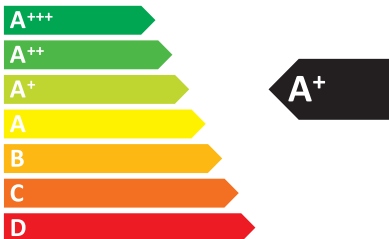

ENERG
енергия · ενεργεια

TCL

50P615

ENERGIA · ЕНЕРГИЯ
ΕΝΕΡΓΕΙΑ · ENERGIJA
ENERGY · ENERGIE
ENERGI

54
Watt

79
kWh/annum

126
cm

50
inch